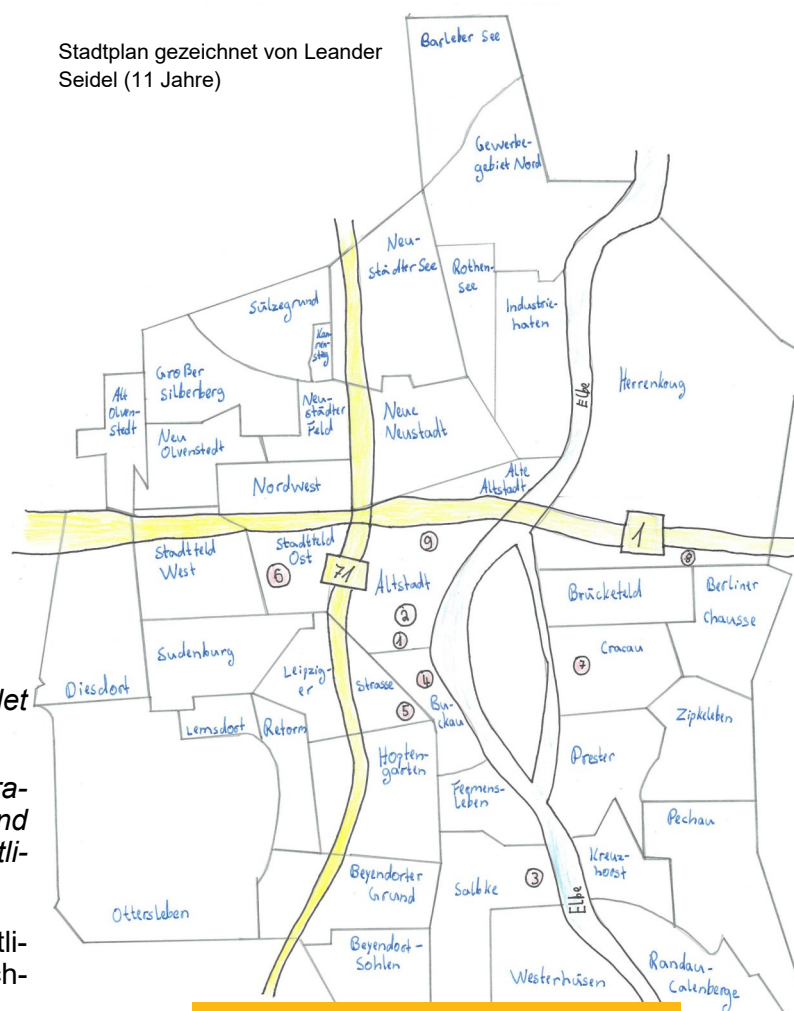

- 1 Hauptgeschäftsstelle
- 2 ev. KITA Friedensreich
- 3 ev. KITA St. Gertraud
- 4 ev. Schulkinderhaus Hort Hegelstraße
- 5 ev. KITA St. Michael
- 6 ev. KITA Paulus
- 7 ev. KITA Pfeiffersche Stiftungen
- 8 ev. KITA Trinitatis
- 9 ev. Schulkinderhaus Hort Weitlingstraße

Stadtplan gezeichnet von Leander Seidel (11 Jahre)